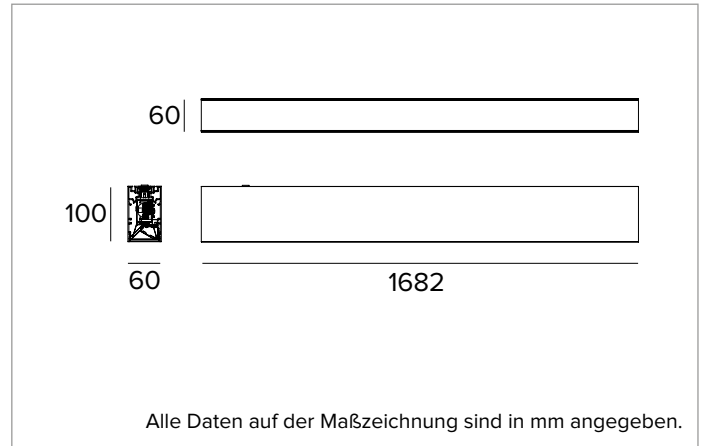

1T5711EL | LOGICO System - Decken/Pendelleuchte - Lichtbandmodul

Lineare LED-Leuchte für Deckenanbau- oder Pendelmontage

		3000K	H(m)	D(m)	Emax(lx)
		Ra80		72°	
		Fixture Power	27W	1	1.45
		Source Flux	3780lm	2	2.90
		Fixture Flux	2447lm	3	4.35
		Efficacy	91lm/W	4	5.80
TS1464	Imax=441cd/klm	Imax	1668cd	5	7.26